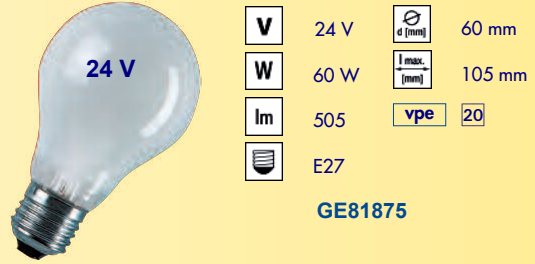

- Versterkte constructie lampen - mat
- Reinforced construction lamps - frosted
- Stoßfeste und erschütterungsunempfindliche Lampen - matt
- Lampes à incandescence renforcement - mat

- Standaard lampen - mat
- Incandescent lamps - frosted
- Stoßfeste und erschütterungsunempfindliche Lampen - matt
- Lampes à incandescence - mat