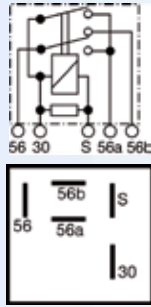

-  Relais - Dimlicht
-  Relay, dimmed headlights
-  Relais - Abblendlicht
-  Relais, phares grisés

12V - 24V

SR.190  
Input V 12 Output 2 x 150W  
vpe [1](#)

-  Relaisouder
-  Relayholder
-  Relaishalter
-  Support de relais

Mini relais

SR.180  
5P - vpe [1](#)

6.3 - 0.8 mm

Mini relais

SR.171  
9P - vpe [1](#)

2.8 - 0.8 mm  
6.3 - 0.8 mm

Mini relais

SR.172  
9P - vpe [1](#)

2.8 - 0.8 mm  
6.3 - 0.8 mm  
9.5 - 1.2 mm

SR.118  
5P - vpe [1](#)

4.8 - 0.8 mm  
6.3 - 0.8 mm

Micro relais

koppelbaar

SR.119  
RELAIS BLOK VOOR  
7 MICRO RELAIS  
incl. contacten  
vpe [1](#)

SR.120  
RELAIS BLOK VOOR  
4 MINI RELAIS  
incl. contacten  
vpe [1](#)